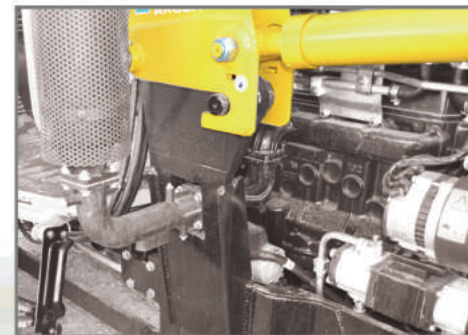

TBeH

CARGADOR **FRONTAL**

ADAPTABLE A TODO TIPO
DE TRACTOR

► **Modelo: CF 500 PC**

CARGADOR FRONTAL ADAPTABLE A TODO TIPO DE TRACTOR

► **Modelo: CF 500 PC**

► CARACTERÍSTICAS TÉCNICAS

- Capacidad de carga: 500 kg.
- Altura máxima de levante: 2,80 m.
- Capacidad del balde: 0,25 m³
- Ancho de balde: 1,60 m.
- Sistema de acople/desacople de fácil operatividad.
- Sistema de paralelogramo para nivelación de carga.
- Protector frontal de aproximación en descarga.
- Adaptable a todo tipo de tractor de 40 a 60 HP.